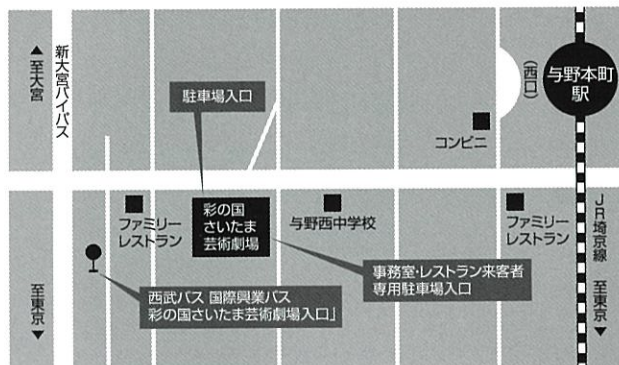

彩の国さいたま芸術劇場 音楽ホール

〒338-8506 埼玉県さいたま市中央区上峰3-15-1
048-858-5500(代) 受付時間 9:00~19:00(休館日は除く)

電車を ご利用の場合

JR埼京線と野本町駅(西口)下車 徒歩7分
池袋から快速で約25分、各駅停車で約29分
新宿から快速で約30分、各駅停車で約34分
大宮から快速・各駅停車で約6分(通勤快速は停車しません)

バスを ご利用の場合

JR京東北線北浦和駅(西口)から
西武バス「大久保」「大久保団地」「加茂川団地」「浦和北高校」行き
国際興業バス「さいたま新都心」行き
「彩の国さいたま芸術劇場入口」下車 徒歩2分

お車を ご利用の場合

- ●東京方面からお越しの場合
  首都高速「戸田南」出口または高速埼玉大宮線「浦和南」出口で降り、
  新大宮バイパスを北上、「増大通り」交差点の次の「上峰」交差点を右折(約200m先)。
- ●大宮方面からお越しの場合
  新大宮バイパスを南下、「上峰(2)」交差点の次の「上峰」交差点を左折(約200m先)

駐車場

利用時間: 9:00~22:00
収容台数: 155台(うち障がい者専用駐車場4台)
料金: 320円/時間(上限1,200円)ただし、最初の1時間は無料です。

- ※ホールの催物が重なる場合などは、満車が予想されます。
  また、駐車場及び周辺道路の混雑により、出庫に時間がかかる場合がございます。
  劇場周辺には他に駐車場がございますので、ご来場の際は、公共交通機関のご利用をお勧めいたします。
- ※障害者手帳をお持ちの方は、1階の総合インフォメーションで手帳を提示していただければ、無料サービス券を交付します。
- ※大型バスの駐車スペースはございません。